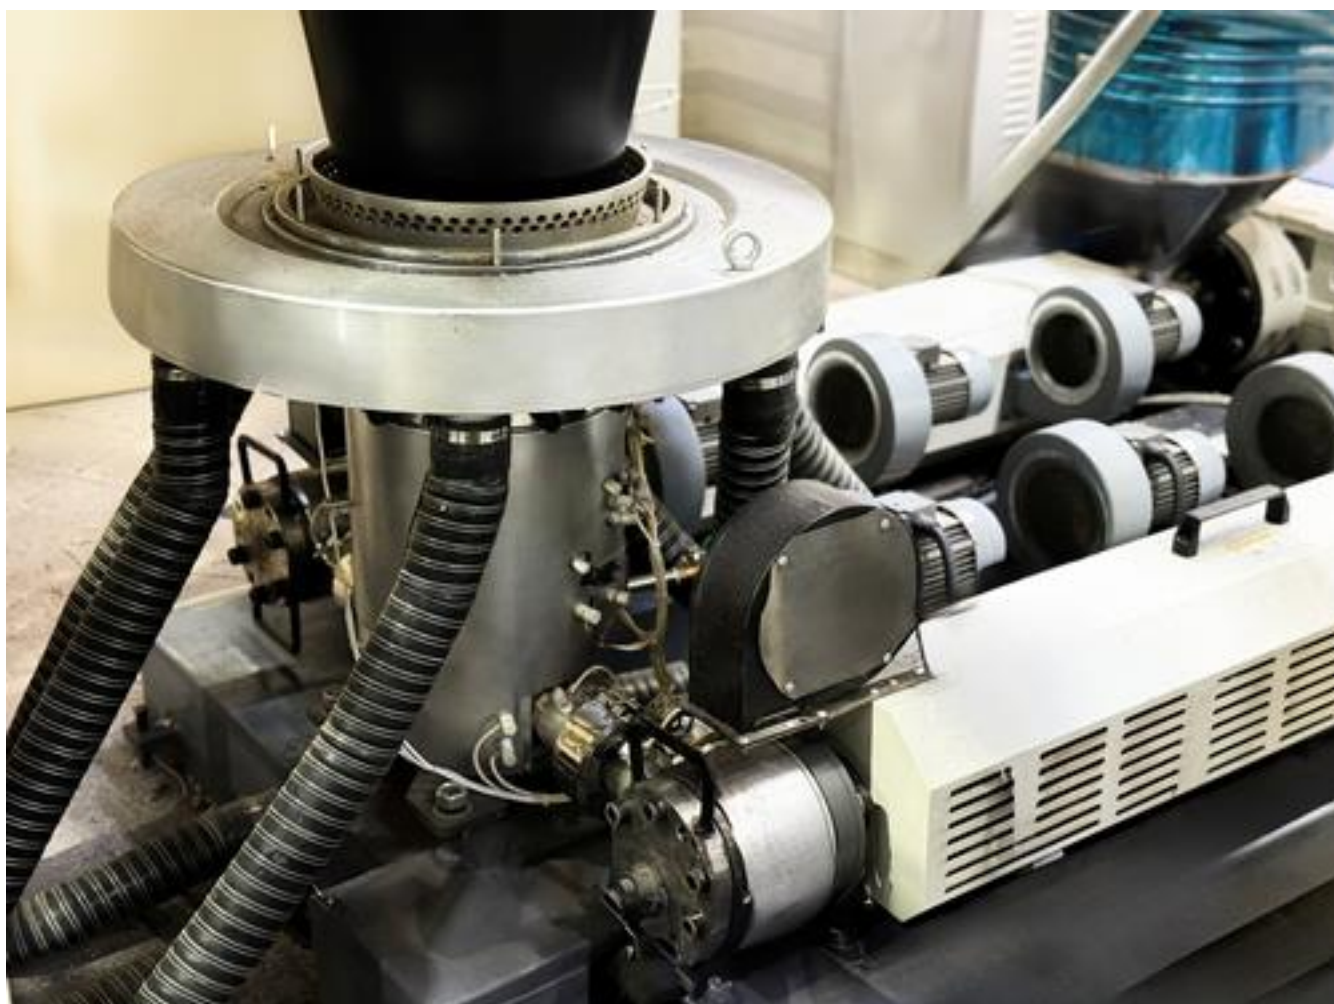

1602040	160 л	20 шт	звезда	85X105	30 мкм	ПВД	10 шт. короб	4670373260361
18010411	180 л	10 шт	звезда	85X110	30 мкм	ПВД	18 шт. короб	4670373260378
18010410	180 л	10 шт	звезда	85X110	30 мкм	ПВД	18 шт. короб	4670373260385
240104501	240 л	10 шт	звезда	85X120	30 мкм	ПВД	14 шт. короб	4670373260408
24010450	240 л	10 шт	звезда	85X120	30 мкм	ПВД	14 шт. короб	4670373260415
24020450	240 л	20 шт	звезда	85X120	30 мкм	ПВД	8 шт. короб	4670373260422
36010113	360 л	10 шт	прямое Z	110X140	40 мкм	ПВД	6 шт. короб	4670373260439
48010162	480 л	10 шт		130X170	40 мкм	ПВД	4 шт. короб	4670373260446